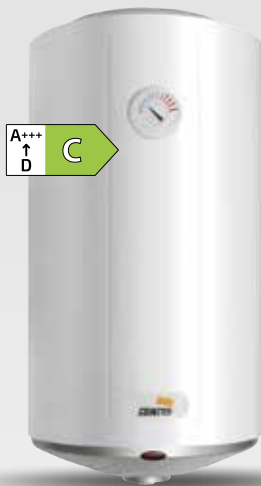

A+++
↑
D C

57,8	(alto)
45	(ancho)
47,2	(fondo)

Depósito
50 L.

1500 W

Termo **COINTRA** TNC PLUS-50

35° - 60° C · Resistencia blindada
Tiempo de recuperación a 40°C: 65 min.
Protección IPX4

239€