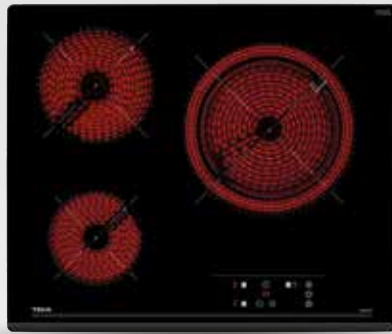

Biselada · 9 Programas + función Booster
Funciones: Fundir, Descongelar, Mantener caliente,
Hervir a fuego lento · Indicador de calor residual

80 litros
Multifunción
7 funciones

269 €

A+++
↑
D A

Horno **CATA** MES 8007 X

40° - 240° C · Puerta de doble cristal
6 Niveles · Guía telescópica
Sistema Aquasmart

Zona gigante 27 cm
Control táctil

229 €

Placa **TEKA** TZ 6316

3 Zonas · Temporizador · Función cronómetro
Bloqueo de seguridad